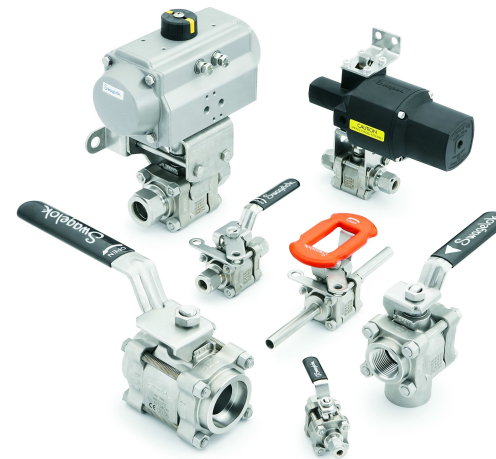

Online вебинар

УНИВЕРСАЛЬНЫЕ ШАРОВЫЕ КРАНЫ SWAGelok 60-ой серии

Конструктивные особенности кранов 60-ой серии, которые позволят вам:

- сократить время монтажа
- снизить стоимость владения
- обеспечить безопасность производства
- повысить удобство технического обслуживания

Краны специального назначения:

- для паровых сред
- для хлорных сред
- для систем с высокой температурой (до 648 С)
- для систем с низкой температурой (до -53 С)
- для работы при высокой цикличности
- огнестойкая серия
- цельносварные краны